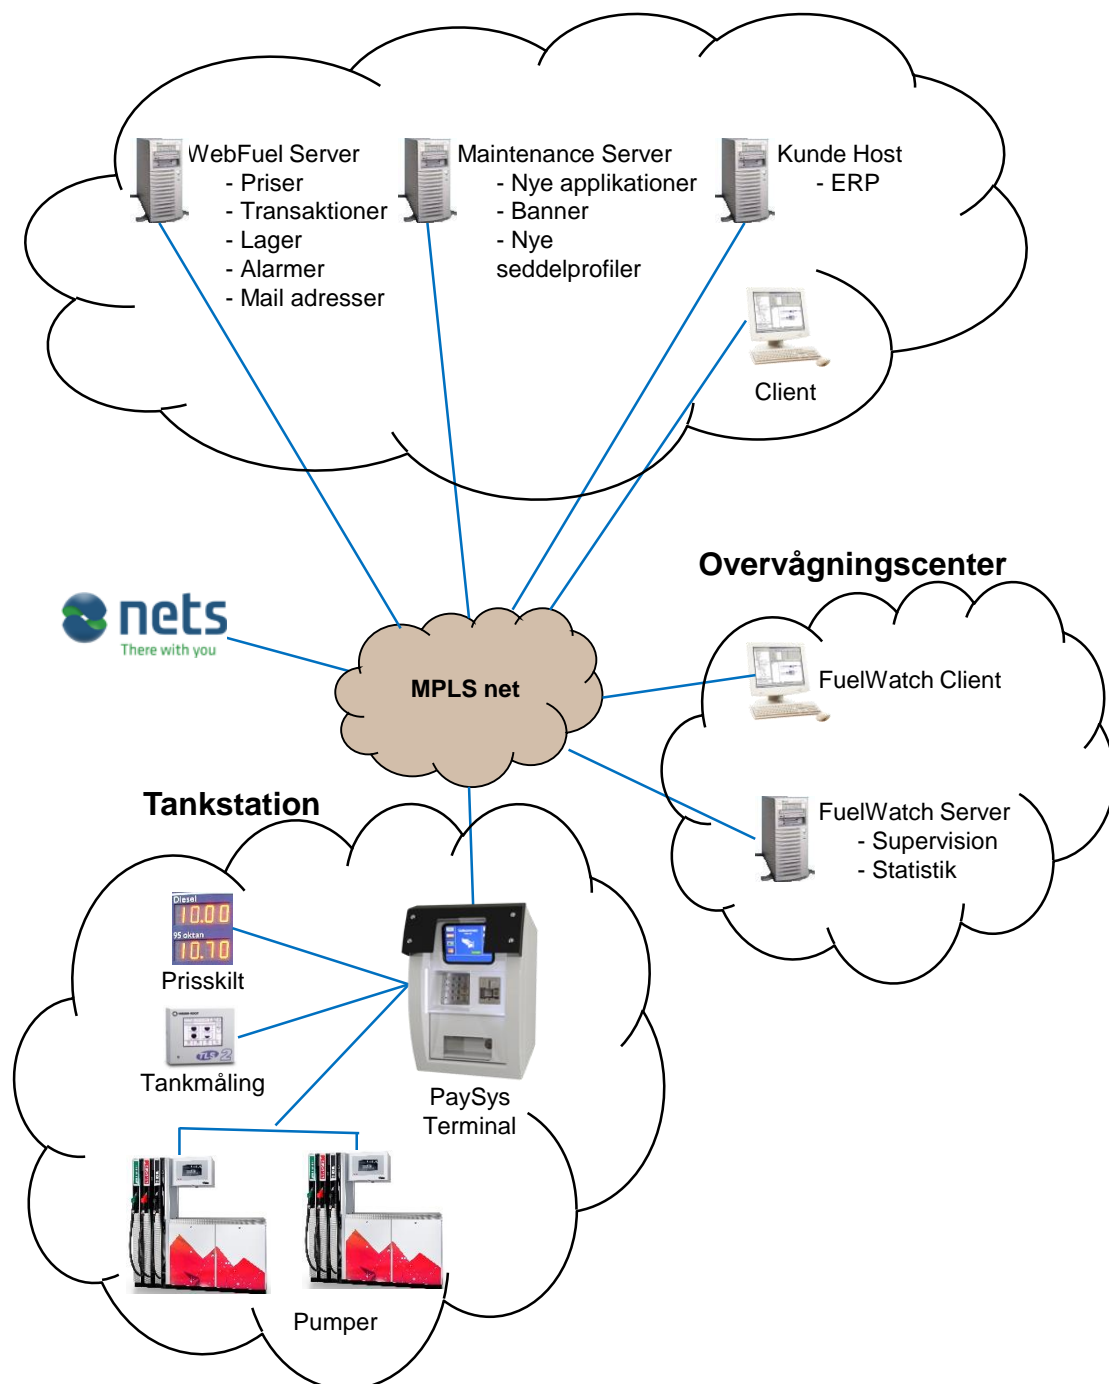

Eksempel på konfiguration

www.nps.dk for yderligere informationer