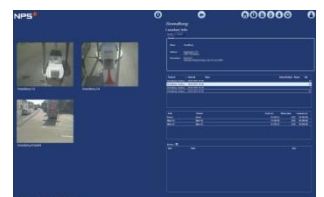

FuelWatch er en host-løsning for enkel og effektiv fjernovervågning af brændstofanlæg med henblik på at sikre maksimal opetid samt hurtig servicetilkald ved nedbrud.

For en operatør med mange anlæg over et geografisk stort område giver løsningen et enkelt grafisk overblik og driftssituationen på ét skærmbillede

Overvågning af alt tilsluttet forpladsudstyr, herunder bl.a. Terminaler, Pumper, Vaskemaskiner, Prisskilte, Niveauudstyr, Kameraer, I/O's (nøglebokse, nødstop, dørswitche, temperaturswitche mv.)

Fjernstyring og diagnostik af:

1. Alarmer og Transaktioner
   - Skrive besked til terminalernes skærm
   - Åbne og lukke pumper/terminaler/vaskemaskiner
   - Spejling af terminal skærm for bedre on-site kundesupport
   - Terminal status
   - Overvågning via kameraer
   - Alarmlog og alarm statistik
   - Mulighed for SMS notifikation ved alarm
3. FuelWatch kan tilbydes som en service med overvågning NPS's overvågningscenter med en tilhørende udkaldsservice i 365 dage om året.