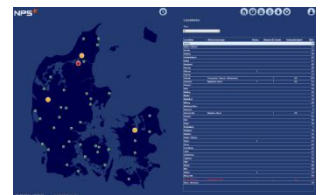

FuelWatch er en host-løsning for enkel og effektiv fjernovervågning af brændstofanlæg med henblik på at sikre maksimal opetid samt hurtig servicetilkald ved nedbrud.

For en operatør med mange anlæg over et geografisk stort område giver løsningen et enkelt grafisk overblik og driftssituationen på ét skærmbillede

Overvågning af alt tilsluttet forpladsudstyr, herunder bl.a. Terminaler, Pumper, Vaskemaskiner, Prisskilte, Niveauudstyr, Kameraer, I/O's (nøglebokse, nødstop, dørswitche, temperaturswitche mv.)

Fjernstyring og diagnostik af:

1. Alarmer og Transaktioner
   - Skrive besked til terminalernes skærm
   - Åbne og lukke pumper/terminaler/vaskemaskiner
   - Spejling af terminal skærm for bedre on-site kundesupport
   - Terminal status
   - Overvågning via kameraer
   - Alarmlog og alarm statistik
   - Mulighed for SMS notifikation ved alarm
3. FuelWatch kan tilbydes som en service med overvågning NPS's overvågningscenter med en tilhørende udkaldsservice i 365 dage om året.